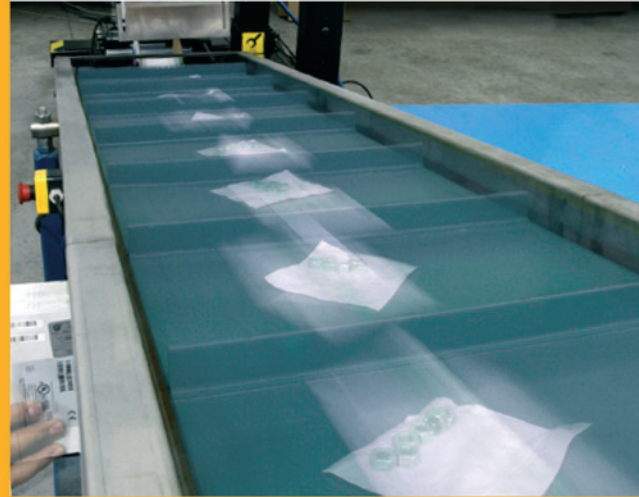

Coordonnées GPS
x : 5.0574893
y : 45.0672486

RECHERCHE - DEVELOPPEMENT - DISTRIBUTION
www.gourini-groupe.com

FRANCE : UNITÉ PROD

« Un flux constant & actif... »

UNITÉ PROD.

Bénéficiez de l'expertise de UNITE PROD pour la fabrication, l'assemblage et la préparation de commande de vos emballages : la solution « clé-en-main » pour vous simplifier ce process de la chaîne logistique.

Quand externaliser signifie efficacité et sérénité !

Chiffres clés

- 15 % de progression par an
- Stockage : environ 20000 m²
- Plusieurs véhicules de transport
- Plusieurs millions d'articles vendus par an.
- Plusieurs brevets déposés chaque année.

CONCEPTION / RÉALISATION : Circéovis